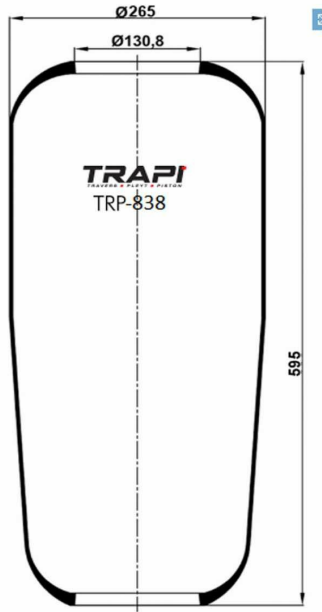

TRP-838 ROLL AIR SPRING

OEM REFERENCES		CROSS REFERENCES	
MERCEDES-BENZ	A6743280001	Contitech	838N
		Phoenix	1F26D

TRP-8520 ROLL AIR SPRING

OEM REFERENCES		CROSS REFERENCES	
IVECO	4843220	Airtech	320285 111342
		Cf Gomma	1S285-20V 96534