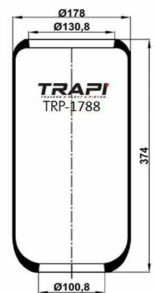

TRP-1788 ROLL AIR SPRING

OEM REFERENCES		CROSS REFERENCES	
	IVECO 93166132	Contitech	1788N