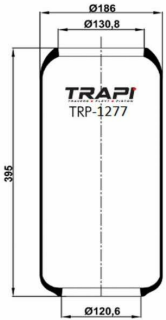

TRP-1277 ROLL AIR SPRING

OEM REFERENCES		CROSS REFERENCES	
VOLVO	3111277	Airtech	31277 111302
		Dunlop	A310950013
		Firestone	1R4U395260
		Firestone	W010950453