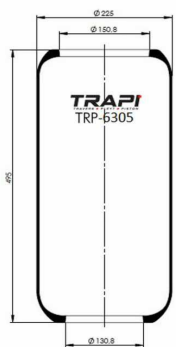

OEM REFERENCES		CROSS REFERENCES	
		Airtech	36305 / 110382