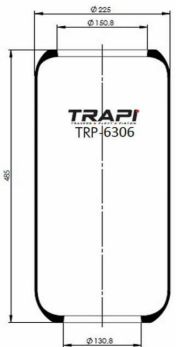

TRP-5323-N1

OEM REFERENCES		CROSS REFERENCES	
IVECO	42535665	Firestone	1T14C-1
IVECO	504035755	Firestone	W013585343

TRP-6305 ROLL AIR SPRING

OEM REFERENCES		CROSS REFERENCES	
		Airtech	36305 / 110382

TRP-6306 ROLL AIR SPRING