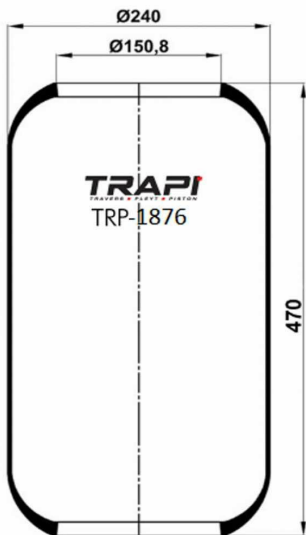

TRP-1819 ROLL AIR SPRING

OEM REFERENCES		CROSS REFERENCES	
IVECO	93166129	Contitech	1819N

TRP-1876 ROLL AIR SPRING

OEM REFERENCES		CROSS REFERENCES	
RENAULT	5.010.294.156	Contitech	1876N

TRP-1885 ROLL AIR SPRING