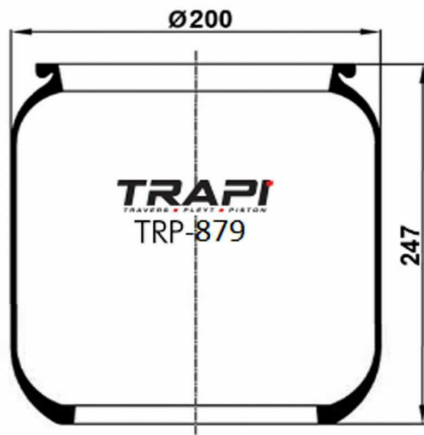

TRP-879 ROLL AIR SPRING

OEM REFERENCES		CROSS REFERENCES	
BOVA	B184138	Cf Gomma	879N
	IVECO 4681868