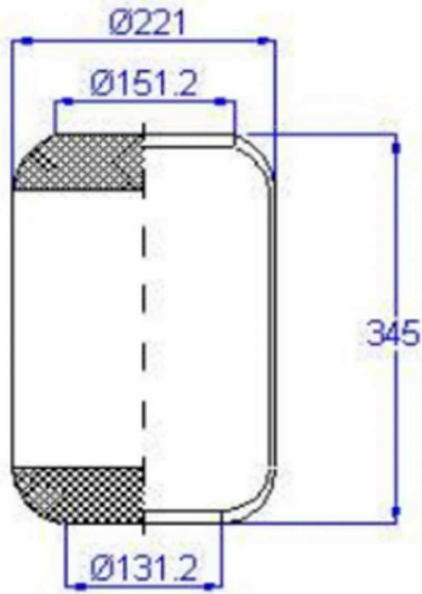

TRP-1416 ROLL AIR SPRING

OEM REFERENCES		CROSS REFERENCES	
IRIS BUS	503.130.261		
IVECO	503130261		

TRP-1417 ROLL AIR SPRING

OEM REFERENCES		CROSS REFERENCES	
IRIS BUS	503.129.220		
IVECO	503129220		

TRP-1421 ROLL AIR SPRING