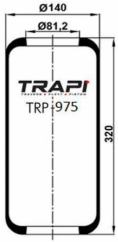

TRP-975 ROLL AIR SPRING

OEM REFERENCES		CROSS REFERENCES	
EVO (MB)	A6993280101	Contitech	975N
ZF (ZAHNRADFABRÄ®K PASSAU)	0501312548	Firestone	W010950437
		Firestone	1R1T320195
		Phoenix	1E10