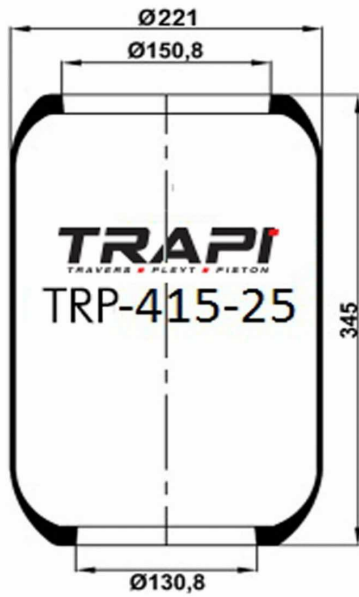

TRP-40302-N1 ROLL AIR SPRING

OEM REFERENCES		CROSS REFERENCES	
SCANIA	1726238	Airtech	331238-K**SA
SAF	1R12-813**SA		

TRP-4112 ROLL AIR SPRING

OEM REFERENCES		CROSS REFERENCES	
OTOKAR	OTOKAR M 2010 MAGİRUS ARKA	Vibracoustic	VIG12b7