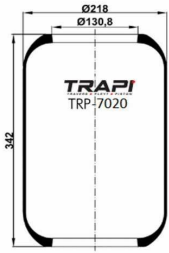

OEM REFERENCES		CROSS REFERENCES	
IVECO	42531994	Airtech	320270 111362
		Cf Gomma	1S270-20V 202773