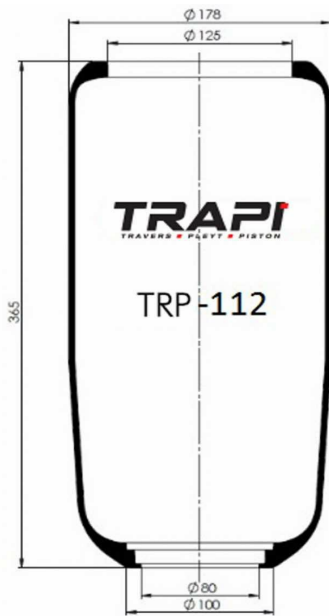

TRP-40302-N1 ROLL AIR SPRING

OEM REFERENCES		CROSS REFERENCES	
SCANIA	1726238	Airtech	331238-K**SA
SAF	1R12-813**SA		

TRP-4112 ROLL AIR SPRING