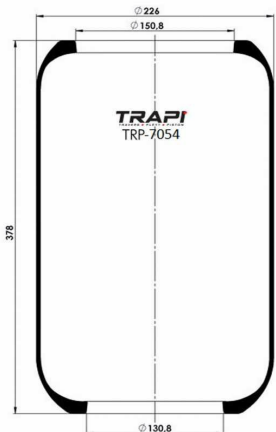

TRP-7054 ROLL AIR SPRING

OEM REFERENCES		CROSS REFERENCES	
VOLVO	70377052	Contitech	6611 N
VOLVO	70377054	Goodyear	9138