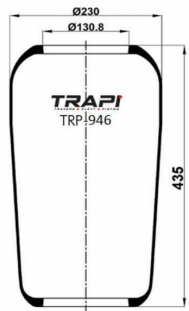

TRP-946 ROLL AIR SPRING

OEM REFERENCES		CROSS REFERENCES	
MERCEDES-BENZ	A6283230092	Contitech	946N