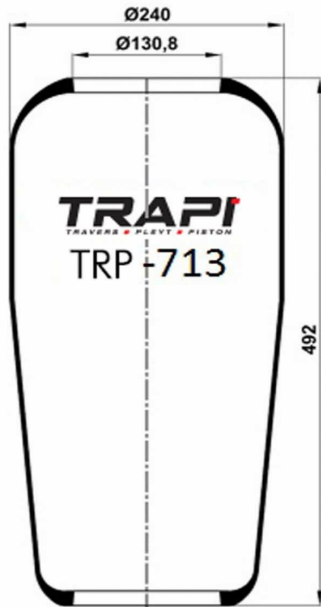

TRP-713 ROLL AIR SPRING

OEM REFERENCES		CROSS REFERENCES	
VOLVO	1622116	Contitech	713N
VOLVO	6797169