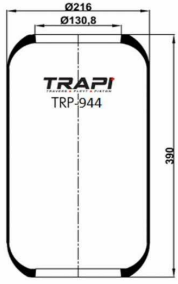

TRP-944 ROLL AIR SPRING

OEM REFERENCES		CROSS REFERENCES	
DAF	0627584	Cf Gomma	1S270-23 97619
INBUS	4890001	Contitech	944N
INBUS	4840005	Dunlop	SP1217
IVECO	6657150	Firestone	1R1B390270
IVECO	4722525	Firestone	W010950121
IVECO	4738008	Goodyear	556-03-8016
IVECO	4714025	Goodyear	9009
IVECO	8188526	Goodyear	556-03-9009
IVECO	4714019	Phoenix	1E21-6
MENARRINI	325993	Springride	D11S04
MENARRINI	178623	Taurus	B113
PORTESI	700176	Vibracoustic	VE21-6
SCANIA	523229