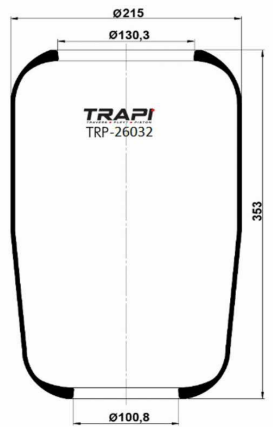

TRP-26032 ROLL AIR SPRING

OEM REFERENCES		CROSS REFERENCES	
IVECO	98411807	Cf Gomma	1SC260-32