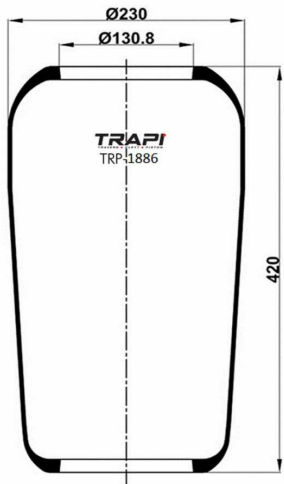

TRP-1885 ROLL AIR SPRING

OEM REFERENCES		CROSS REFERENCES	
IVECO	98478799	Cf Gomma	1885N1
MAN	81.43601.0109	Cf Gomma	1SC270-28 97043
MAN	81.43601.0104	Dunlop	D12S07
MAN	81.43601.0111	Firestone	1R2A445280
MAN	81.43601.0123	Firestone	W010950429
MAN	81.43601.0125	Goodyear	9003
MAN	81.43601.0140	Phoenix	1F20B
MAN	81.43601.0150		
MAZ	544008-020		
MAZ	643008-020		