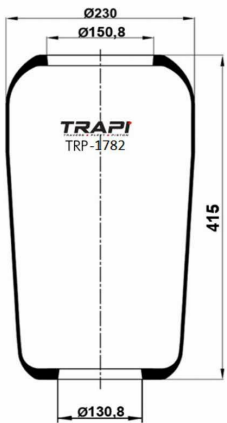

TRP-1774 ROLL AIR SPRING

OEM REFERENCES		CROSS REFERENCES	
	BPW 02.200.24.30.0	Contitech	1774N
	EVO-BUS (KASSBOHRER-SETRA) 4.731.038.000		
	GIGANT 196039		
	SCHMITZ-ANHANGER 750225		

TRP-1782 ROLL AIR SPRING