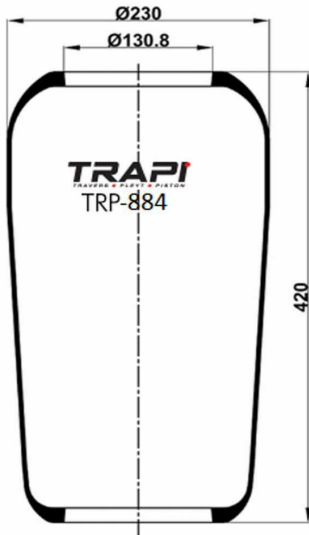

TRP-884 ROLL AIR SPRING

OEM REFERENCES		CROSS REFERENCES	
IRIS BUS (RENAULT V.I.)	5010294385	Cf Gomma	1SC270-25 97043
IVECO	8188539	Contitech	884N
MAN	81.43601.0066	Goodyear	9002
IVECO	5000301452	Phoenix	1F20A
MAN	81.43601.0108	Taurus	BL249
MAN	81.43601.0069	Vibracoustic	V1F20A
MAN	81.43601.0106		
MAN	81.43601.0068		
MAZ	643021		
MERCEDES-BENZ	A6583280001		
RENAULT V.I	5010294157