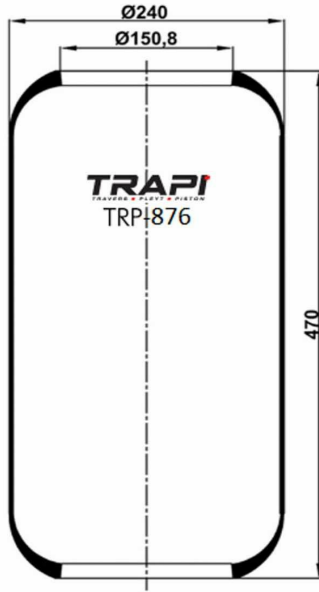

TRP-876 ROLL AIR SPRING

OEM REFERENCES		CROSS REFERENCES	
IRIS BUS (RENAULT V.I.)	5.000.296.816	Contitech	876N
	IVECO 8139068	Goodyear	8314