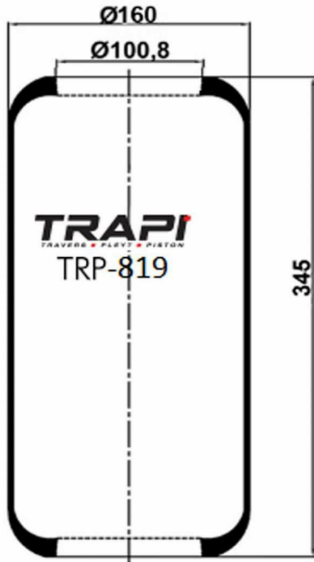

TRP-819 ROLL AIR SPRING

OEM REFERENCES		CROSS REFERENCES	
MERCEDES-BENZ	A0003280101	Contitech	819N