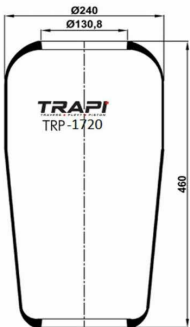

TRP-1720 ROLL AIR SPRING

OEM REFERENCES		CROSS REFERENCES	
MERCEDES-BENZ	A6553270001	Contitech	1720N