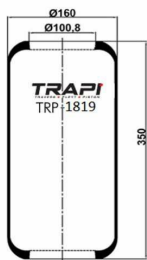

TRP-1819 ROLL AIR SPRING

OEM REFERENCES		CROSS REFERENCES	
IVECO	93166129	Contitech	1819N