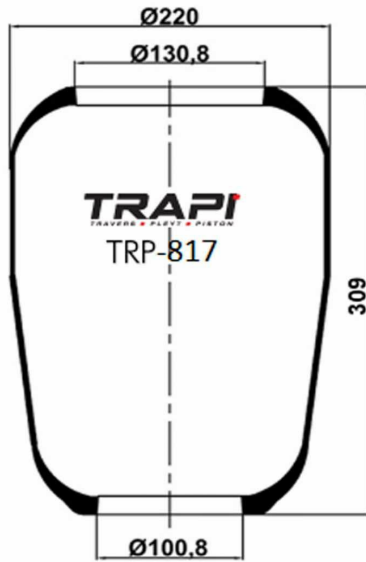

TRP-817 ROLL AIR SPRING

OEM REFERENCES		CROSS REFERENCES	
RENAULT V.I	5.000.805.998	Contitech	817N
RENAULT V.I	5.810.111.355