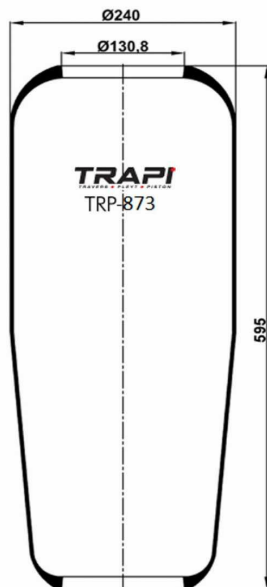

TRP-873 ROLL AIR SPRING

OEM REFERENCES		CROSS REFERENCES	
MERCEDES-BENZ	A6743280101	Contitech	873N