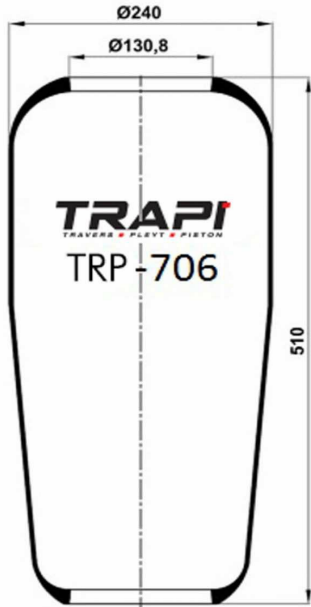

TRP-7020 ROLL AIR SPRING

OEM REFERENCES		CROSS REFERENCES	
IVECO	42531994	Airtech	320270 111362
		Cf Gomma	1S270-20V 202773

TRP-7054 ROLL AIR SPRING

OEM REFERENCES		CROSS REFERENCES	
VOLVO	70377052	Contitech	6611 N
VOLVO	70377054	Goodyear	9138