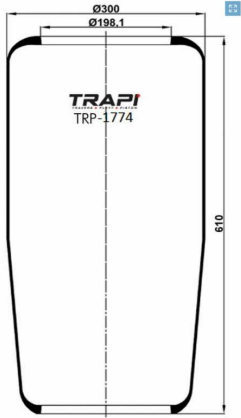

TRP-1774 ROLL AIR SPRING

OEM REFERENCES		CROSS REFERENCES	
	BPW 02.200.24.30.0	Contitech	1774N
	EVO-BUS (KASSBOHRER-SETRA) 4.731.038.000		
	GIGANT 196039		
	SCHMITZ-ANHANGER 750225