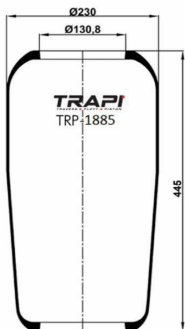

TRP-1885 ROLL AIR SPRING

OEM REFERENCES		CROSS REFERENCES	
IVECO	98478799	Cf Gomma	1885N1
MAN	81.43601.0109	Cf Gomma	1SC270-28 97043
MAN	81.43601.0104	Dunlop	D12S07
MAN	81.43601.0111	Firestone	1R2A445280
MAN	81.43601.0123	Firestone	W010950429
MAN	81.43601.0125	Goodyear	9003
MAN	81.43601.0140	Phoenix	1F20B
MAN	81.43601.0150		
MAZ	544008-020		
MAZ	643008-020		