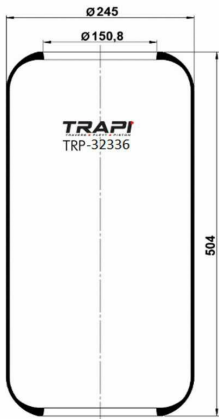

TRP-32336 ROLL AIR SPRING

OEM REFERENCES		CROSS REFERENCES	
IVECO	41022620	Airtech	336323
		Cf Gomma	1S323-36C / 203833