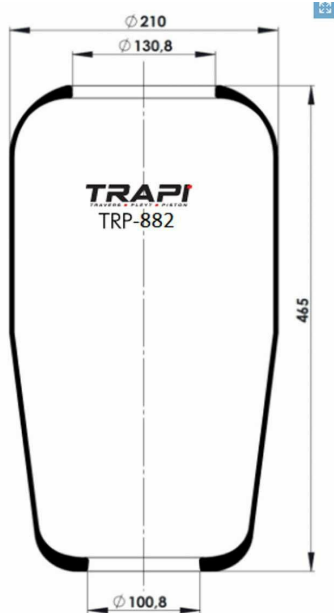

TRP-882 ROLL AIR SPRING

OEM REFERENCES		CROSS REFERENCES	
MAN	81.43601.0065	Cf Gomma	1SC250-28 97042
MAN	81.43601.0067	Contitech	882N1
MAN	81.43601.0132	Firestone	1R4R465260
MAN	81.43601.0070	Firestone	W010950435
MAN	81.43601.0092	Goodyear	9048
MAN	81.43601.0099	Phoenix	1F16-1
MAN	81.43601.0103	Taurus	B155
MAN	81.43601.0121		
MAN	81436010136		
MERCEDES-BENZ	A6583280101		
MERCEDES-BENZ	A6993280101