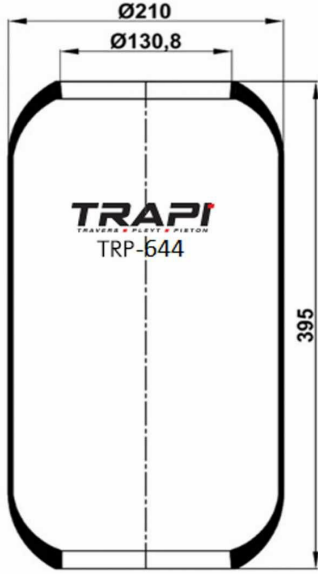

TRP-644 ROLL KÖRÜK

OEM REFERENCES		CROSS REFERENCES	
Neoplan	100110300	Phoenix	1E21
Neoplan	100112254	Goodyear	8017
MERCEDES-BENZ	A3643277001	Firestone	1R1A390295
Mercedes-Benz	3643277301	Firestone	W010950118
MAN	81.43601.0017	Dunlop	PNP301470102
MENARRINI	199196	Dunlop	PNP301470101
HANOMAG-HENSCHEL	546905134	Dunlop	D11S01
GRANNING	15622	Contitech	644 N
EVO (MB)	A3073280001	Cf Gomma	1S285-24
EVO (MB)	A0003270101	Cf Gomma	92574
Setra	4.771.441.000	Airtech	3644
Setra	4.771.170.000	Taurus	B121
Setra	4.771.143.000	Taurus	BL121