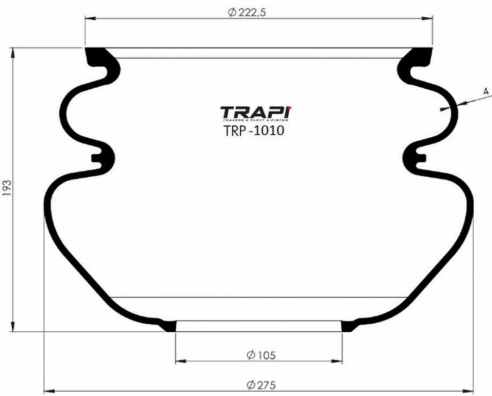

TRP-975 ROLL AIR SPRING

OEM REFERENCES		CROSS REFERENCES	
EVO (MB)	A6993280101	Contitech	975N
ZF (ZAHNRADFABRÄ®K PASSAU)	0501312548	Firestone	W010950437
		Firestone	1R1T320195
		Phoenix	1E10

TRP-RL1010 ROLL AIR SPRING

OEM REFERENCES		CROSS REFERENCES	
ISUZU	1-52111001-1	Phoenix	1 AO 17
HINO	49711-1010