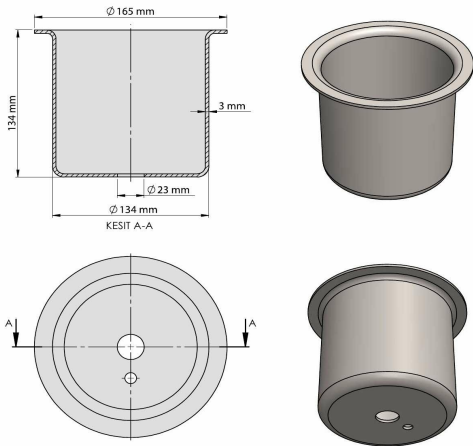

TRP-0792 ROLL AIR SPRING

OEM REFERENCES		CROSS REFERENCES	
VOLVO	20 540 792	Airtech	30792
		Goodyear	9082
		Phoenix	1 E 18 E

TRP-0810 ROLL AIR SPRING

OEM REFERENCES		CROSS REFERENCES	
		Fervair	01-0810

TRP - 1030